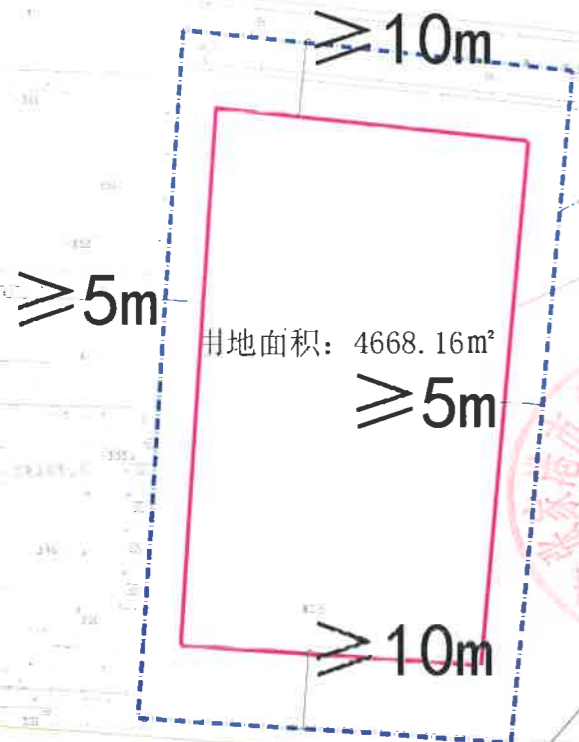

规划用地红线图20213025

1:1000

花泾路

东南大道

用地面积: 4668.16m²

用地红线

地上、地下建筑红线

机动车禁止开口范围

勤星路