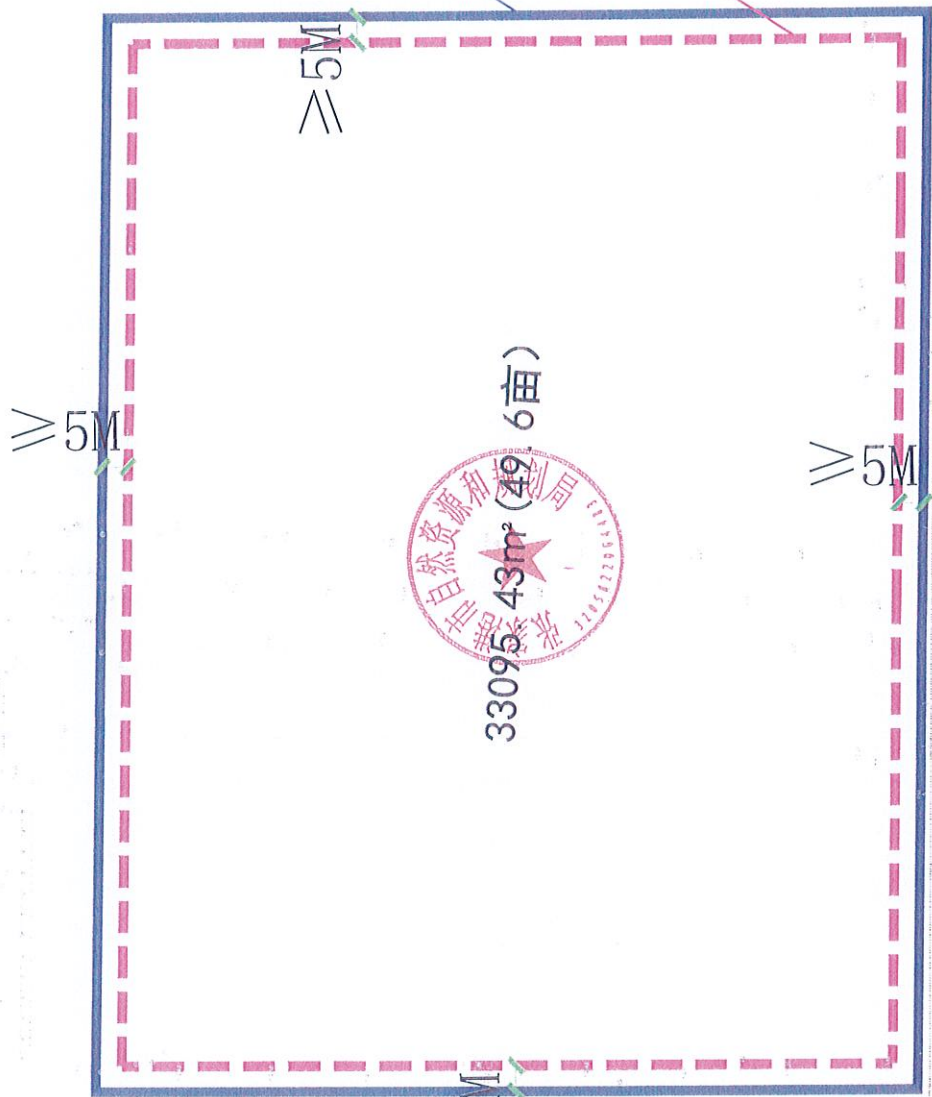

规划用地红线图 (工张规条第20201016号)

1:1000

金谷路

小麦塘

南苑路

道路机动车禁止开口线