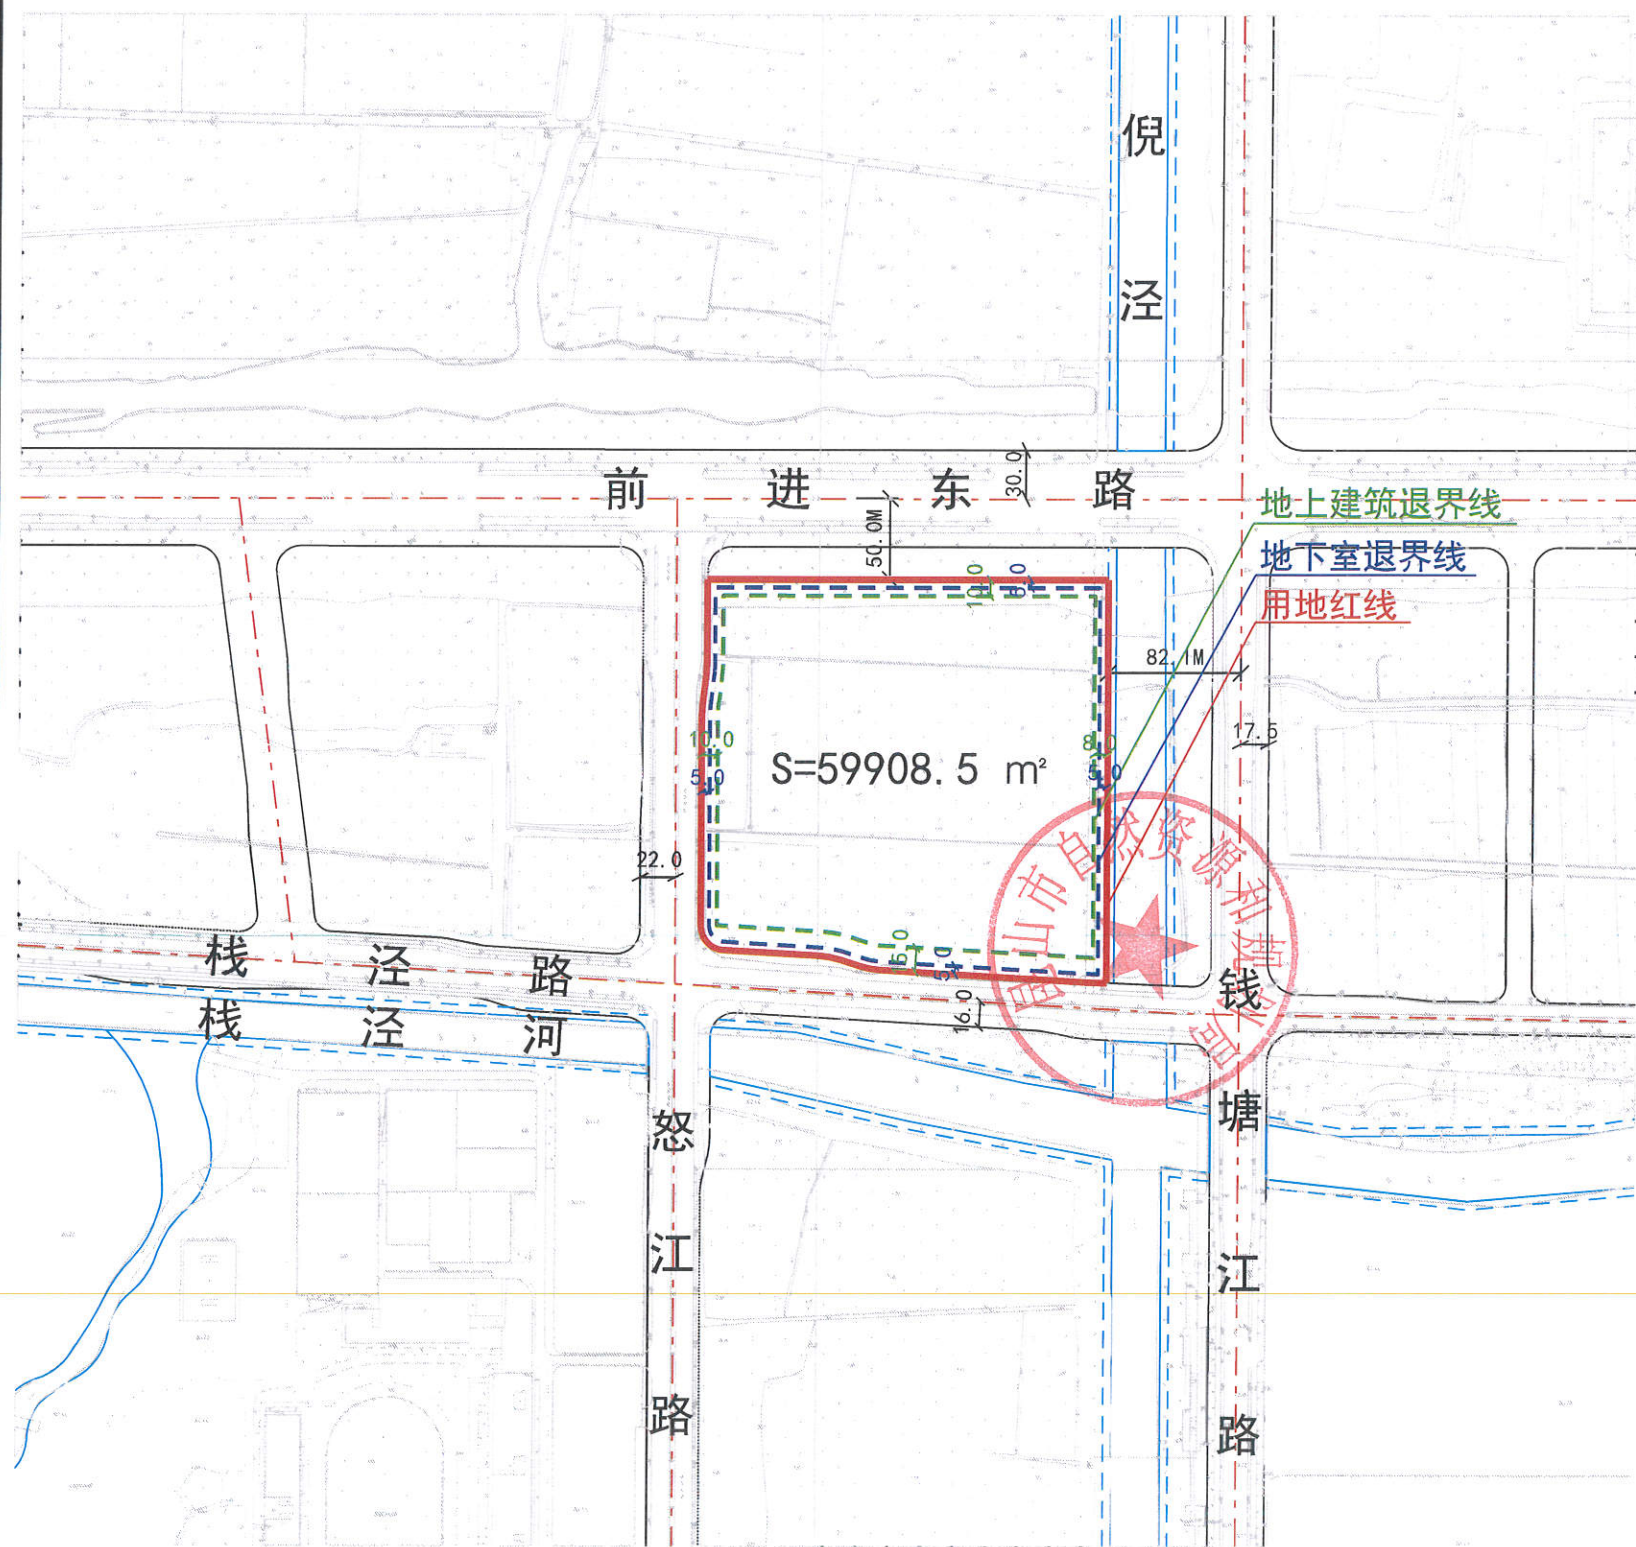

# 昆山开发区建设项目用地红线图

DK20230097 地块

1:4000

## 红线信息

1. 项目名称: 前进东路南侧、钱塘江路西侧挂牌地块
2. 申报单位:
3. 红线类型: 正式红线
4. 项目位置: 前进东路南侧、钱塘江路西侧
5. 用地性质: 商业用地
6. 出图日期: 2024-06-07

备注:

注: 土地面积以自然资源和规划局实测为准。