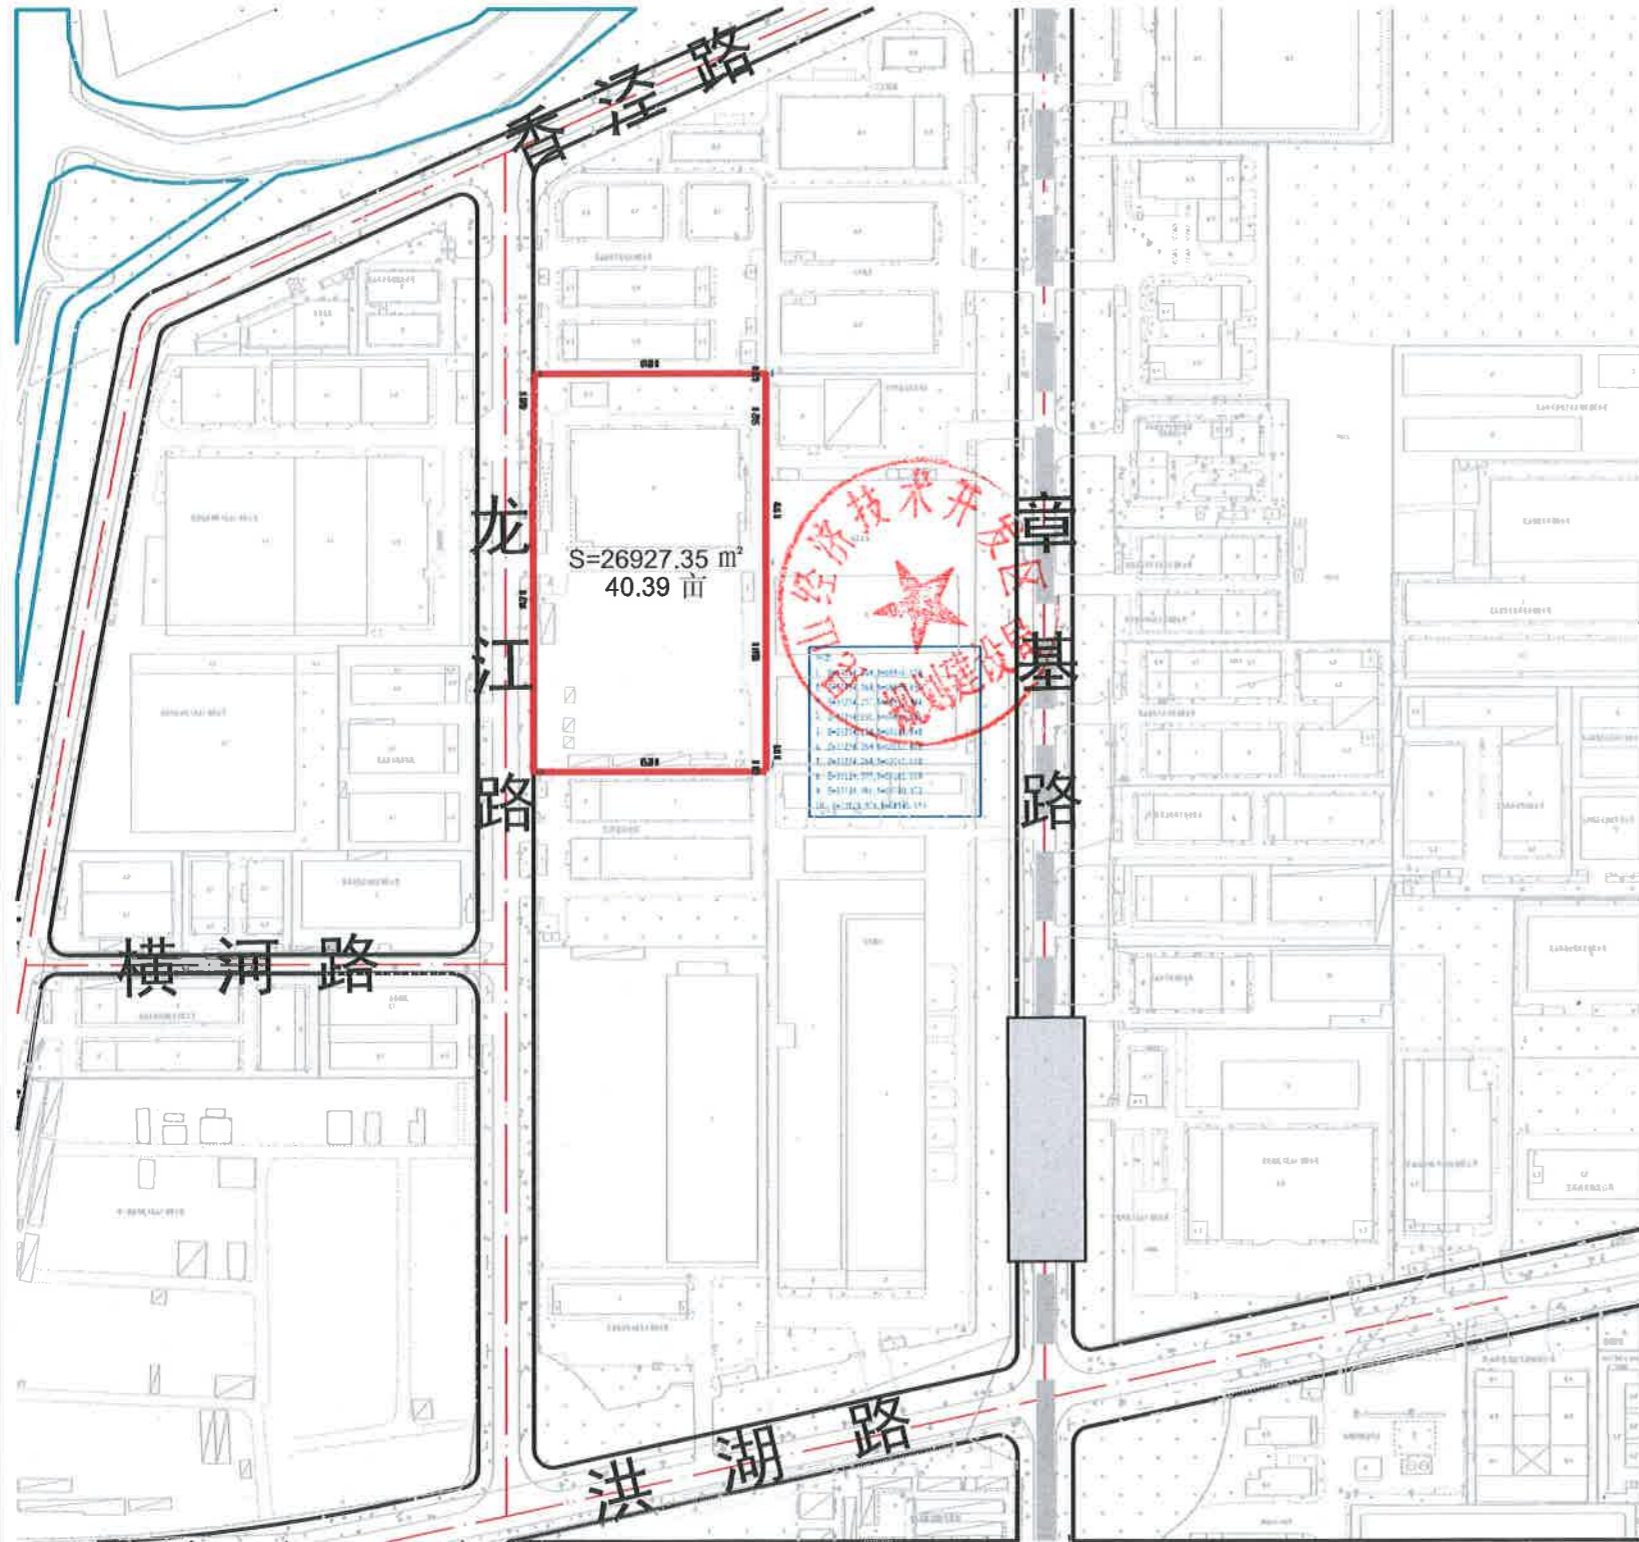

# 昆山开发区建设项目用地红线图

dkh 地块

1:3500

## 红线信息

1. 项目名称: 洪湖路北侧、龙江路东侧挂牌地块
2. 申报单位:
3. 红线类型: 正式红线
4. 项目位置: 洪湖路北侧、龙江路东侧
5. 用地性质: 工业(产业)用地
6. 出图日期: 2025-03-17

备注:

注: 土地面积以自然资源和规划局实测为准。

红线图绘制:workman