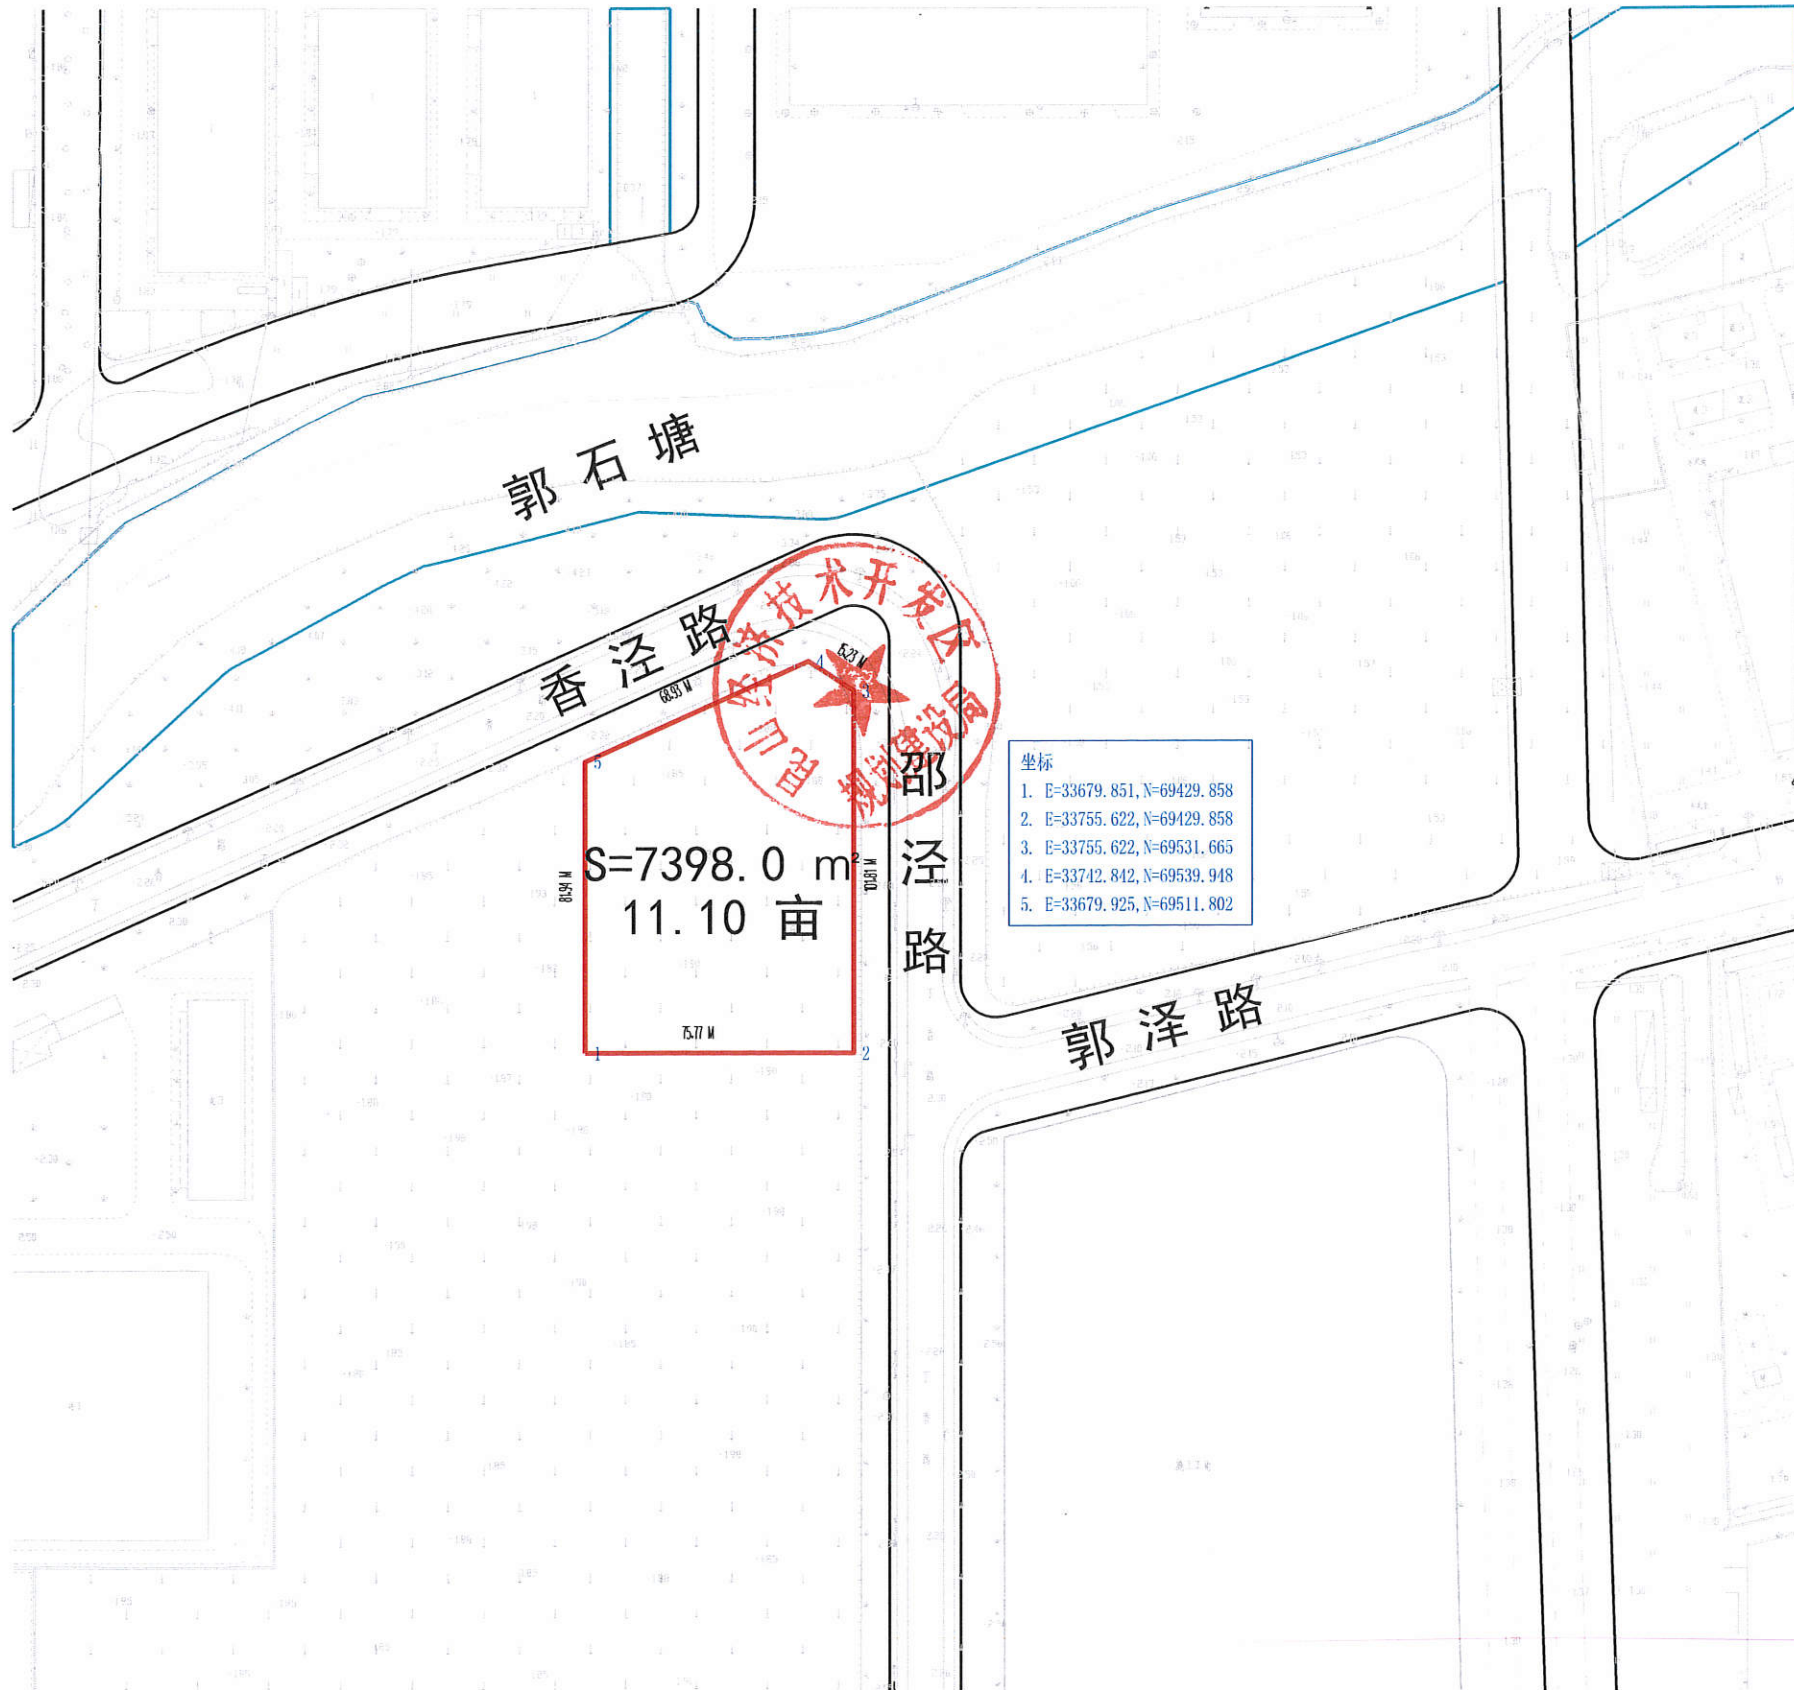

昆山开发区建设项目用地红线图

DK20250038 地块

1:2000

红线信息

1. 项目名称: 香泾路南侧、邵泾路西侧挂牌地块
2. 申报单位:
3. 红线类型: 正式红线
4. 项目位置: 香泾路南侧、邵泾路西侧
5. 用地性质: 工业(产业)用地
6. 出图日期: 2025-04-01

备注:

注: 土地面积以自然资源和规划局实测为准。

红线图绘制:workman