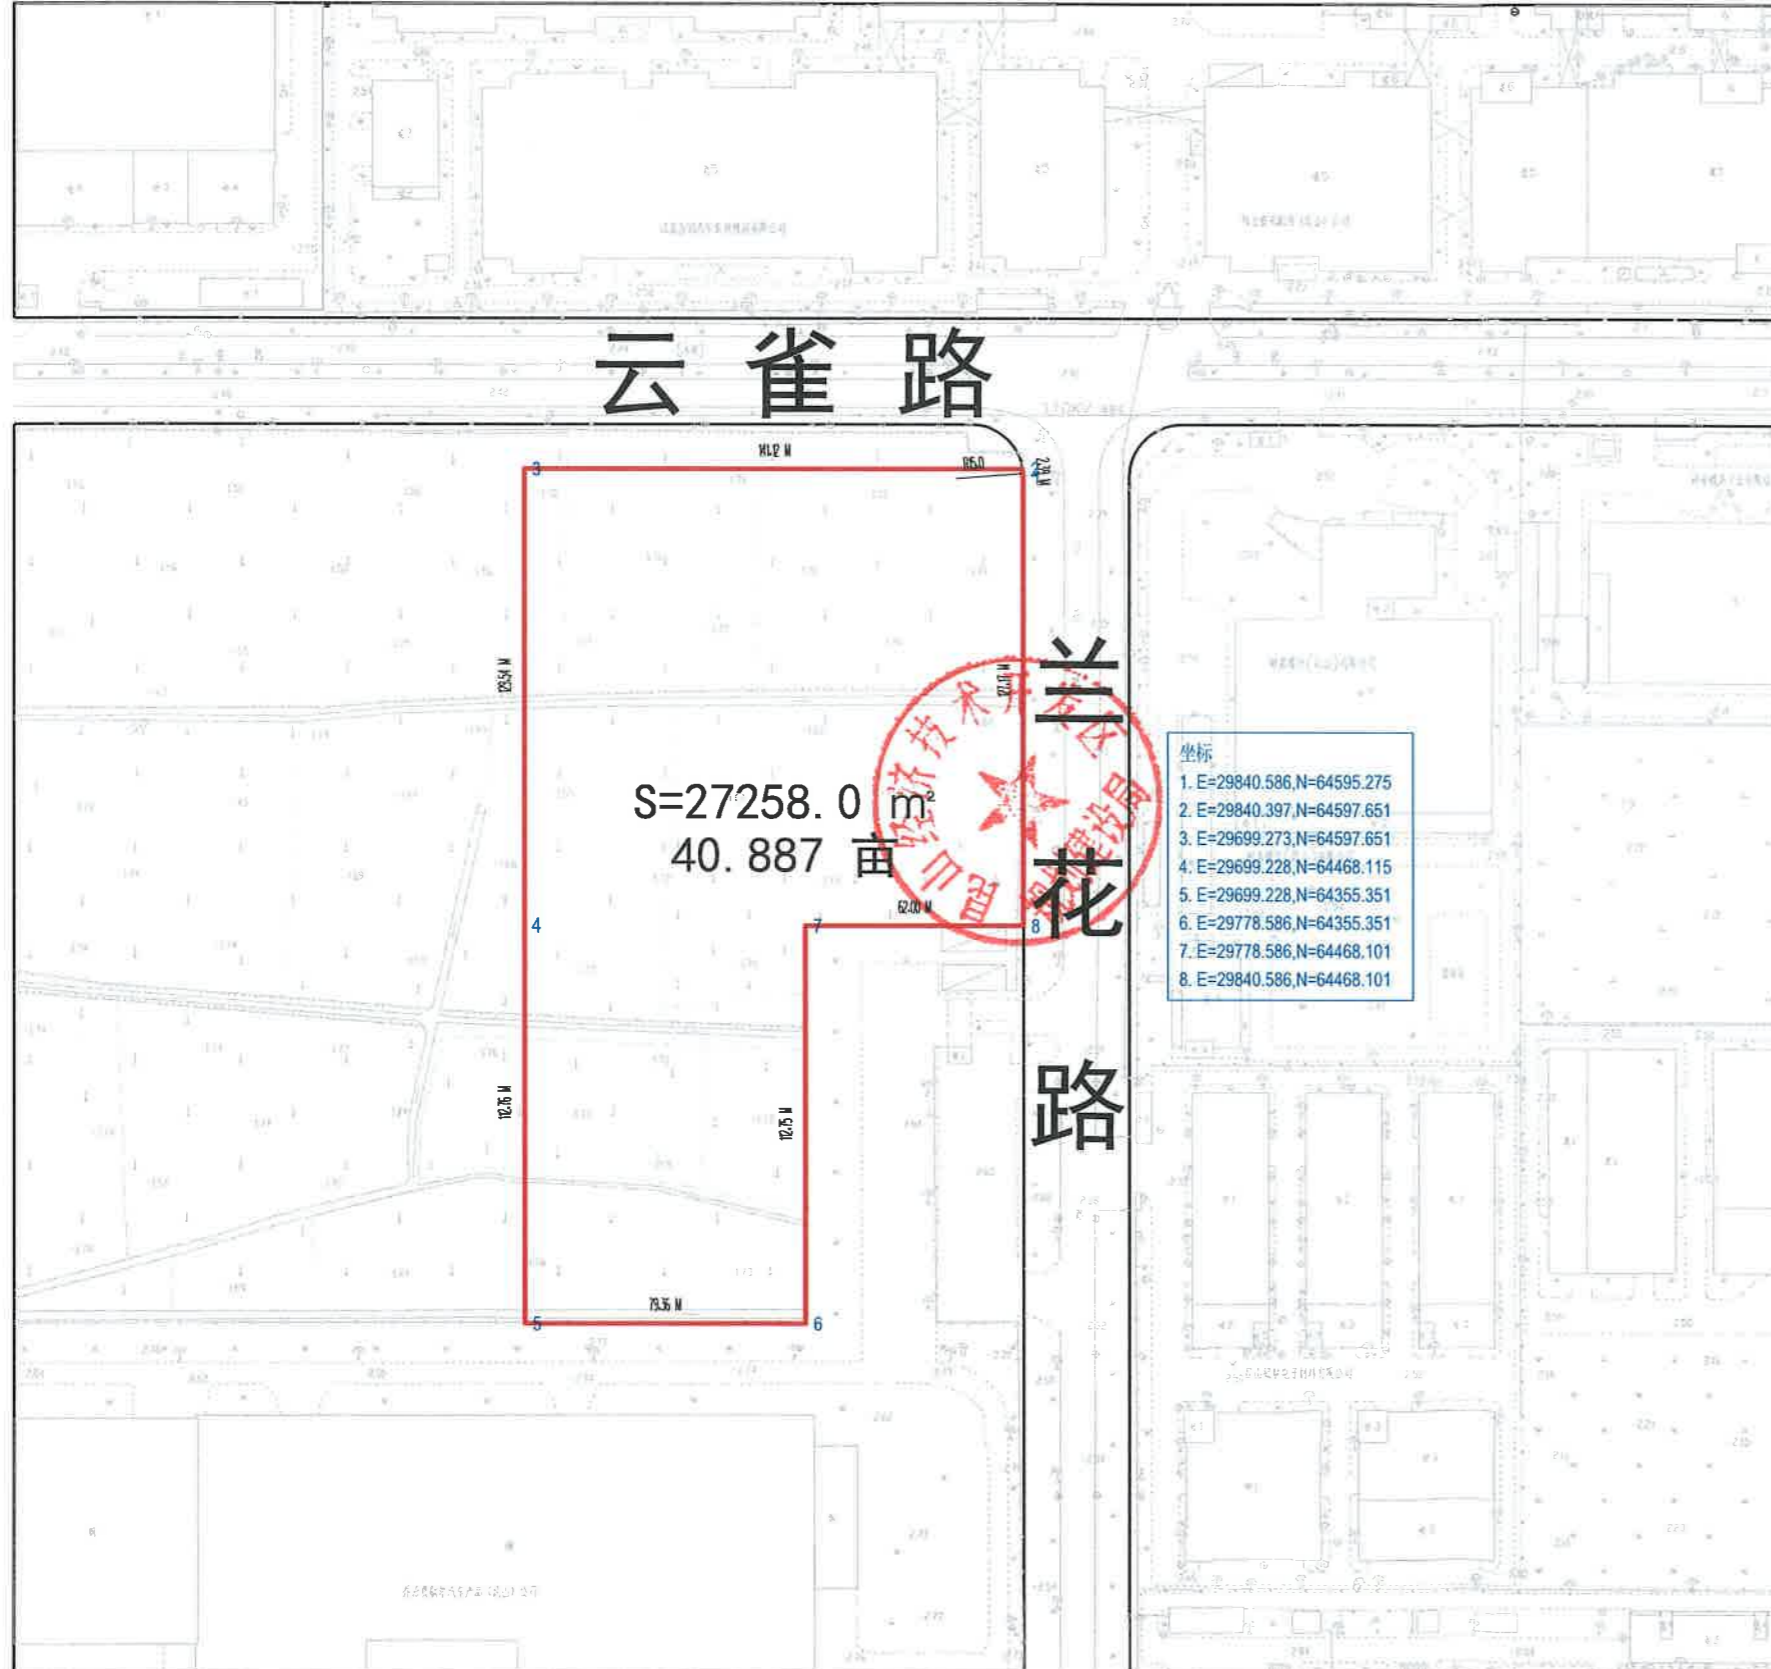

昆山开发区建设项目用地红线图

DK20250074 地块

1:2000

红线信息

1. 项目名称: 云雀路南侧、兰花路西侧挂牌地块
2. 申报单位:
3. 红线类型: 正式红线
4. 项目位置: 云雀路南侧、兰花路西侧
5. 用地性质: 工业(产业)用地
6. 出图日期: 2025-06-09

备注:

注: 土地面积以自然资源和规划局实测为准。

红线图绘制:workman