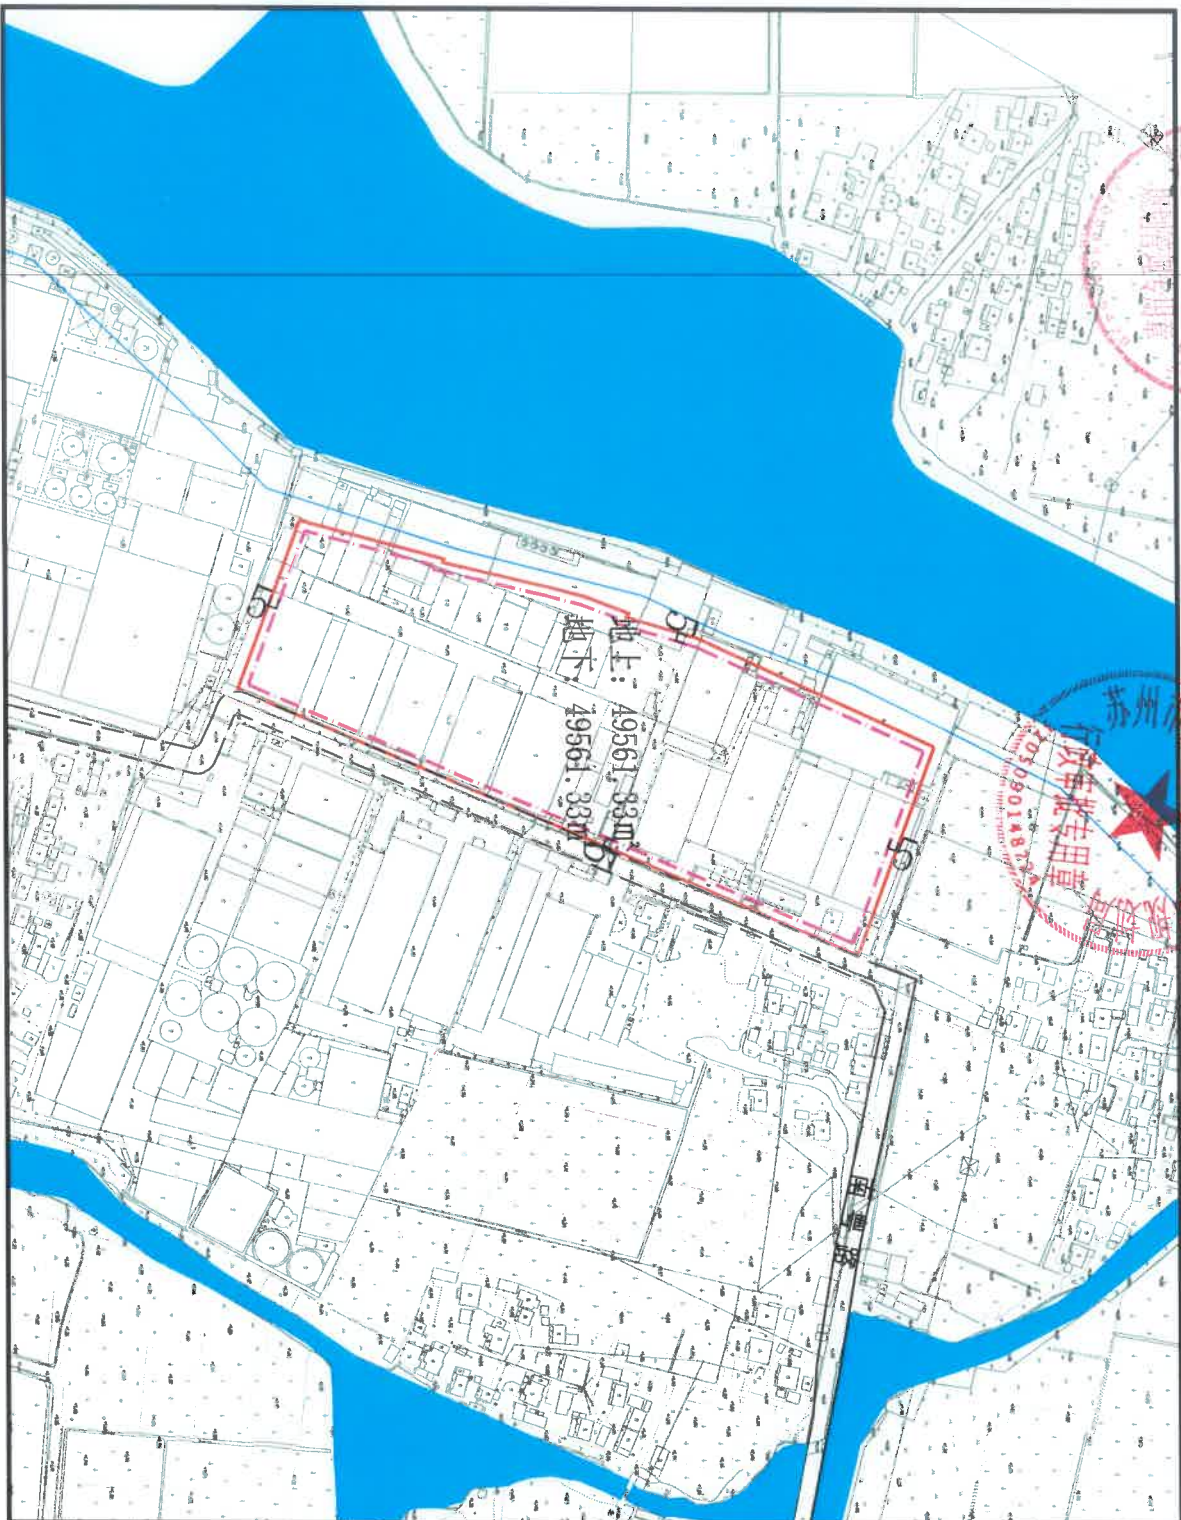

(平望) 规地设 (2026-001) 号 (盖章)

苏州市自然资源和规划局

320509104203GB00293W00000000

日期: 2026年4月1日

吴江区自然资源和规划局建设用地规划条件——附图

比例尺: 1: 5000

图例

-  用地红线
-  建筑控制线
-  规划蓝线
-  弹性道路

备注

本附图以CGCS2000高斯投影坐标绘制

建设项目名称

平望镇南粤路以南、保竹路以西地块