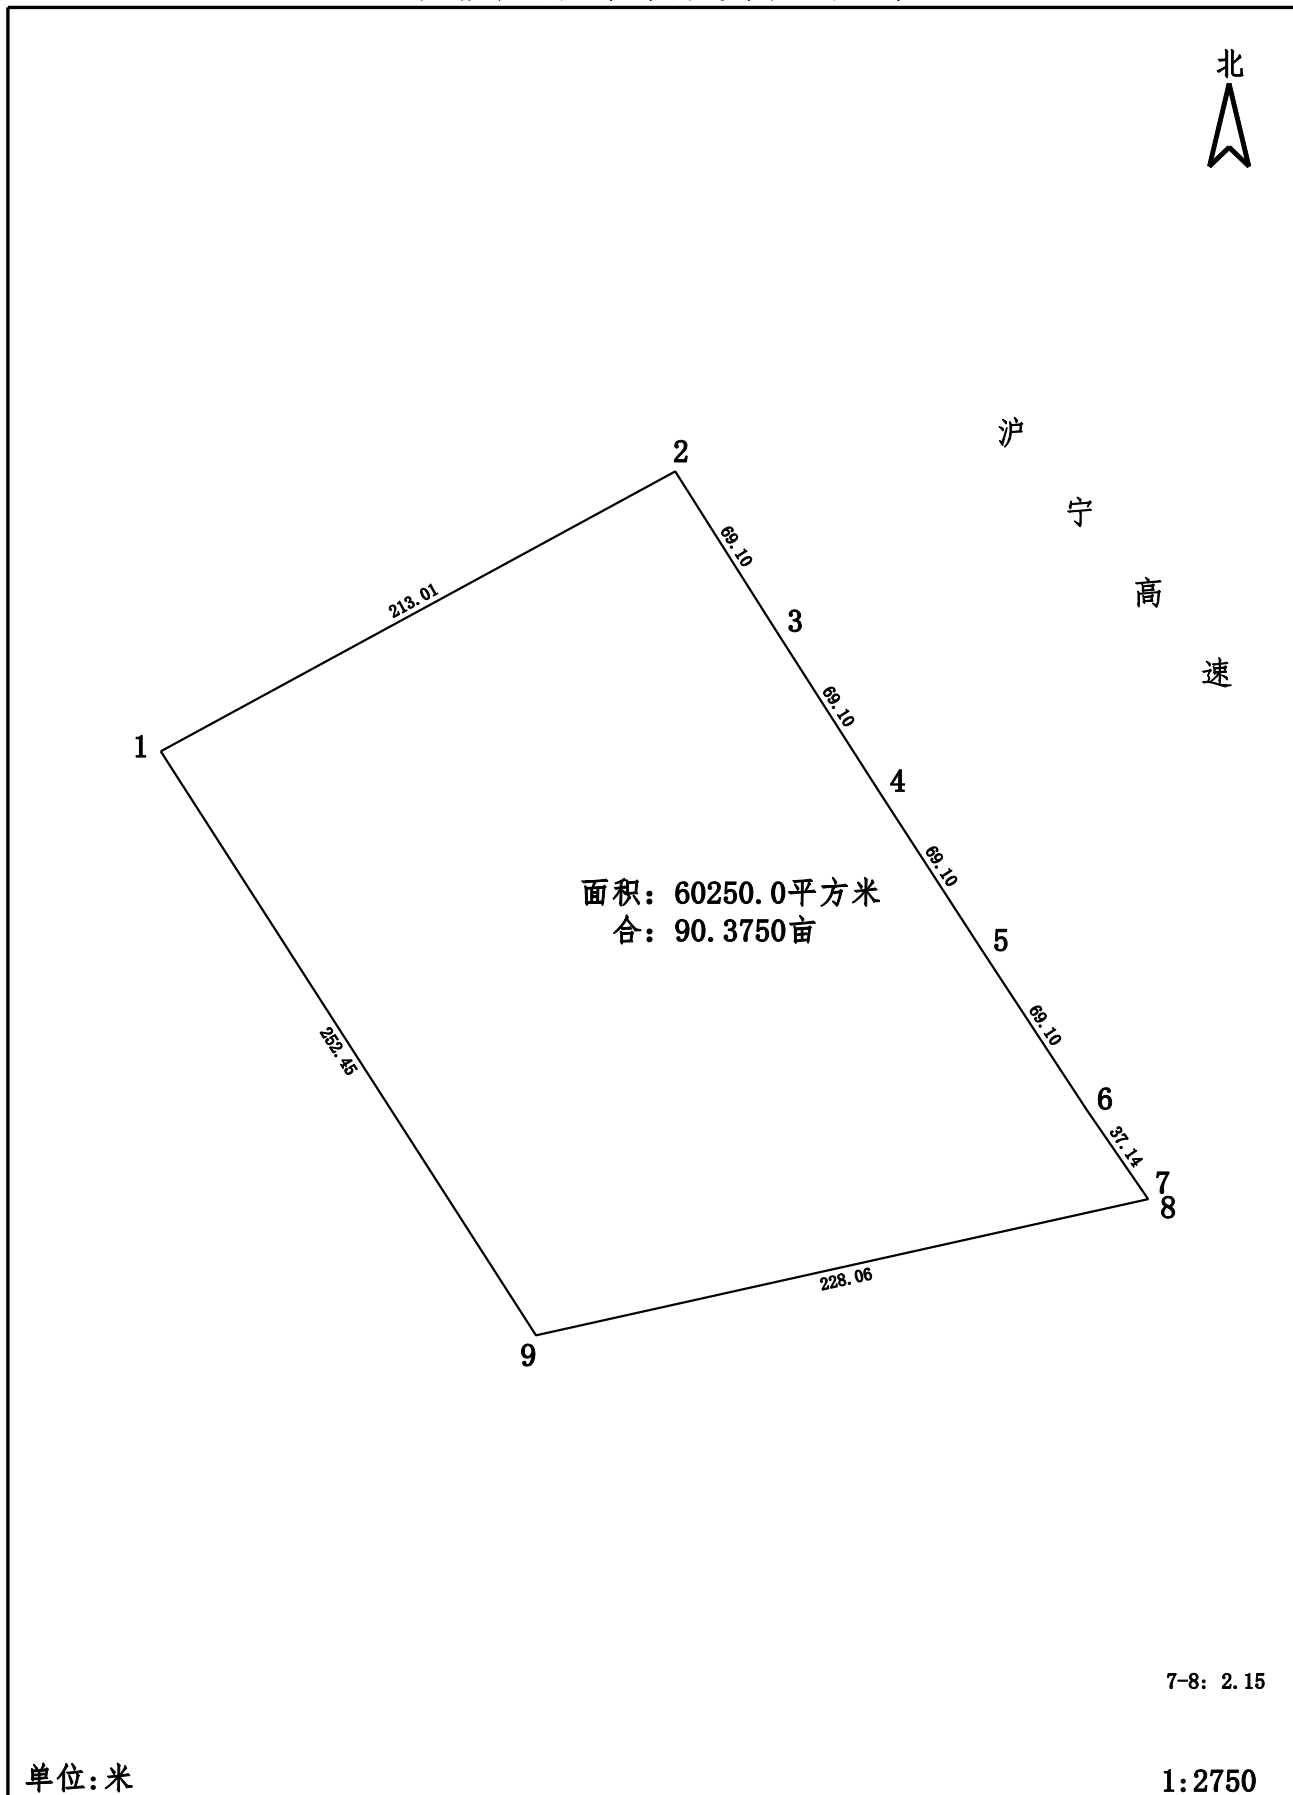

# 界桩示意图

规划用地南、沪宁高速绿化地西地块

单位:米

绘图: 胡欢 检核: 刘欢欢 负责: 葛华芬

2025年12月3日