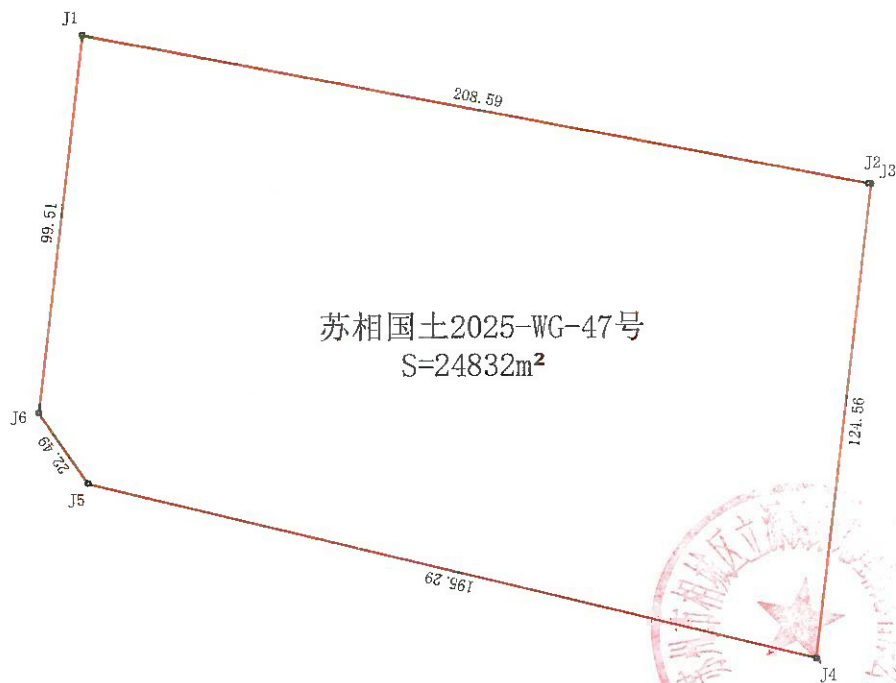

宗 地 图

320507001010GB10223

如元路

中
创
路

苏
州
元
和
塘
智
造
科
技
有
限
公
司

苏相国土2025-WG-47号
S=24832m²

空地

J2-J3= 0.70

1:2000

绘图员：姚宏杰

校核员：杨丽斌

日期：2025年12月11日