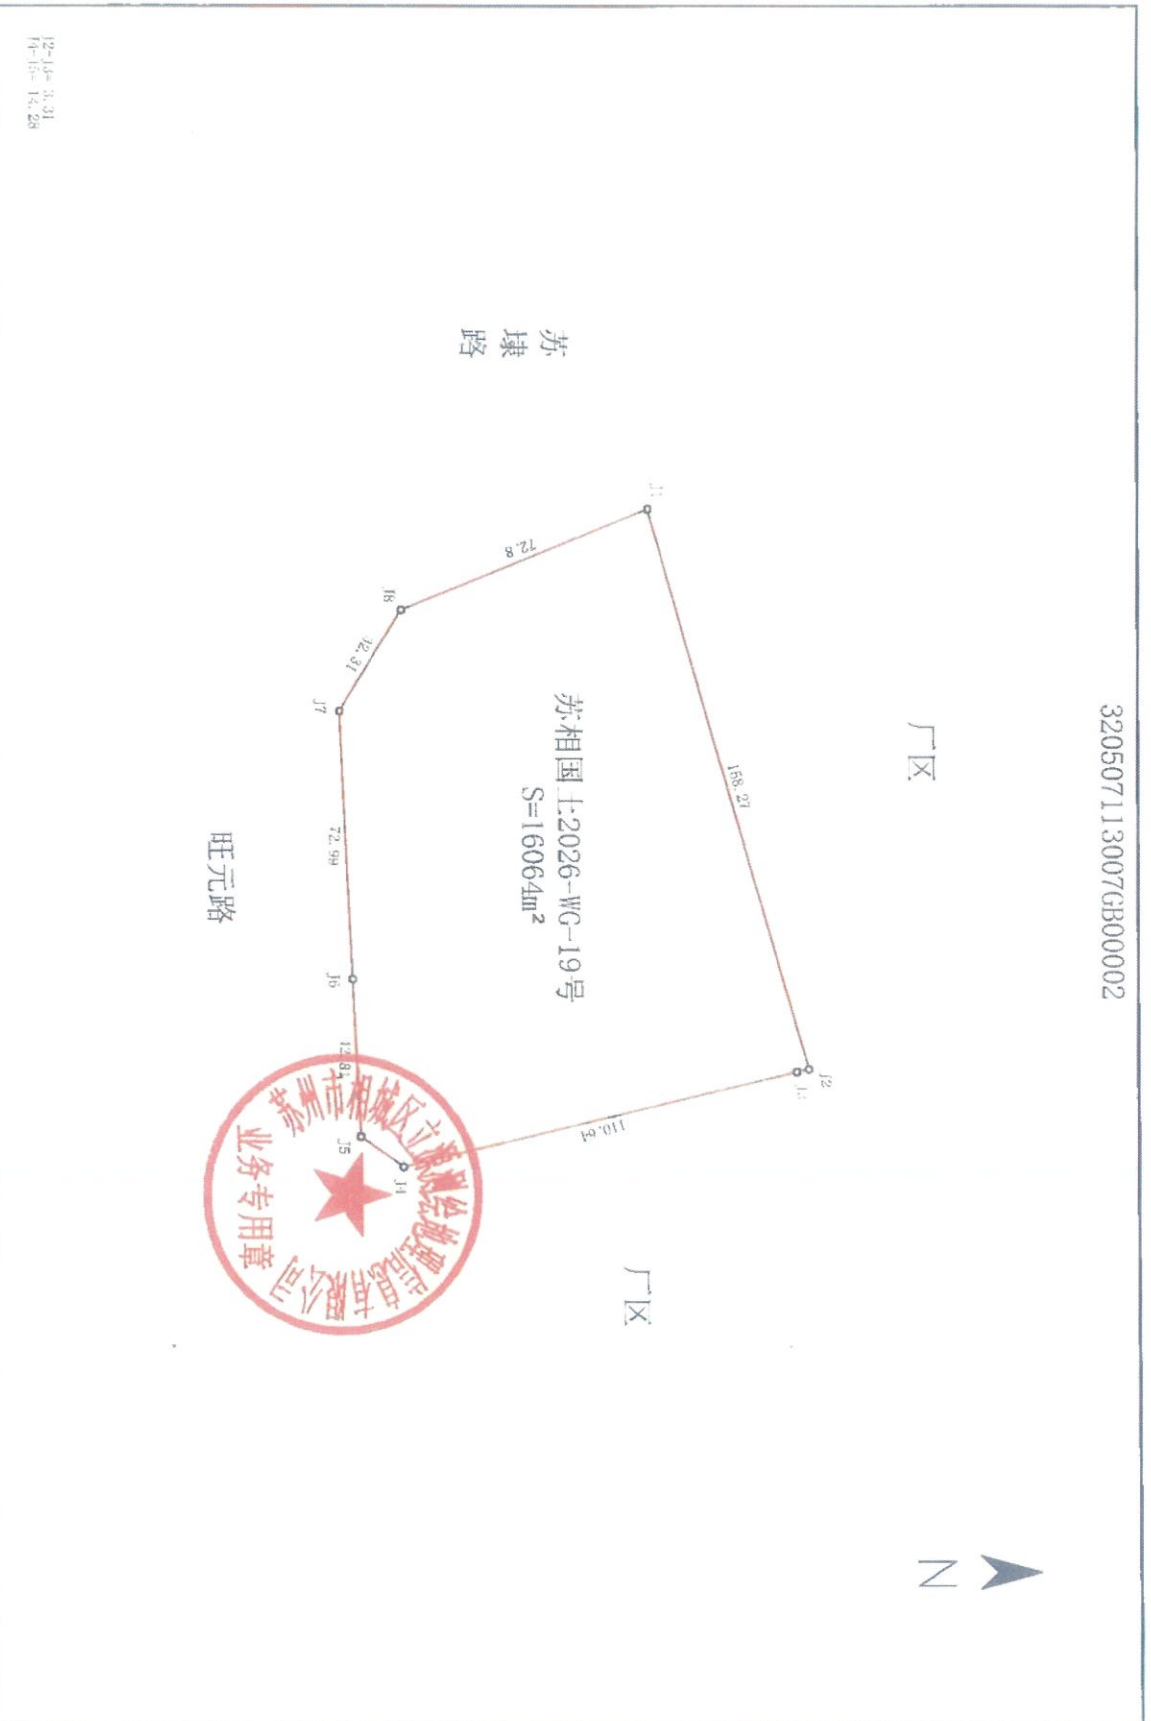

宗地 图

320507113007GB00002

1:2000

绘图员: 姚宏杰

审核员: 杨丽斌

日期: 2026年3月18日