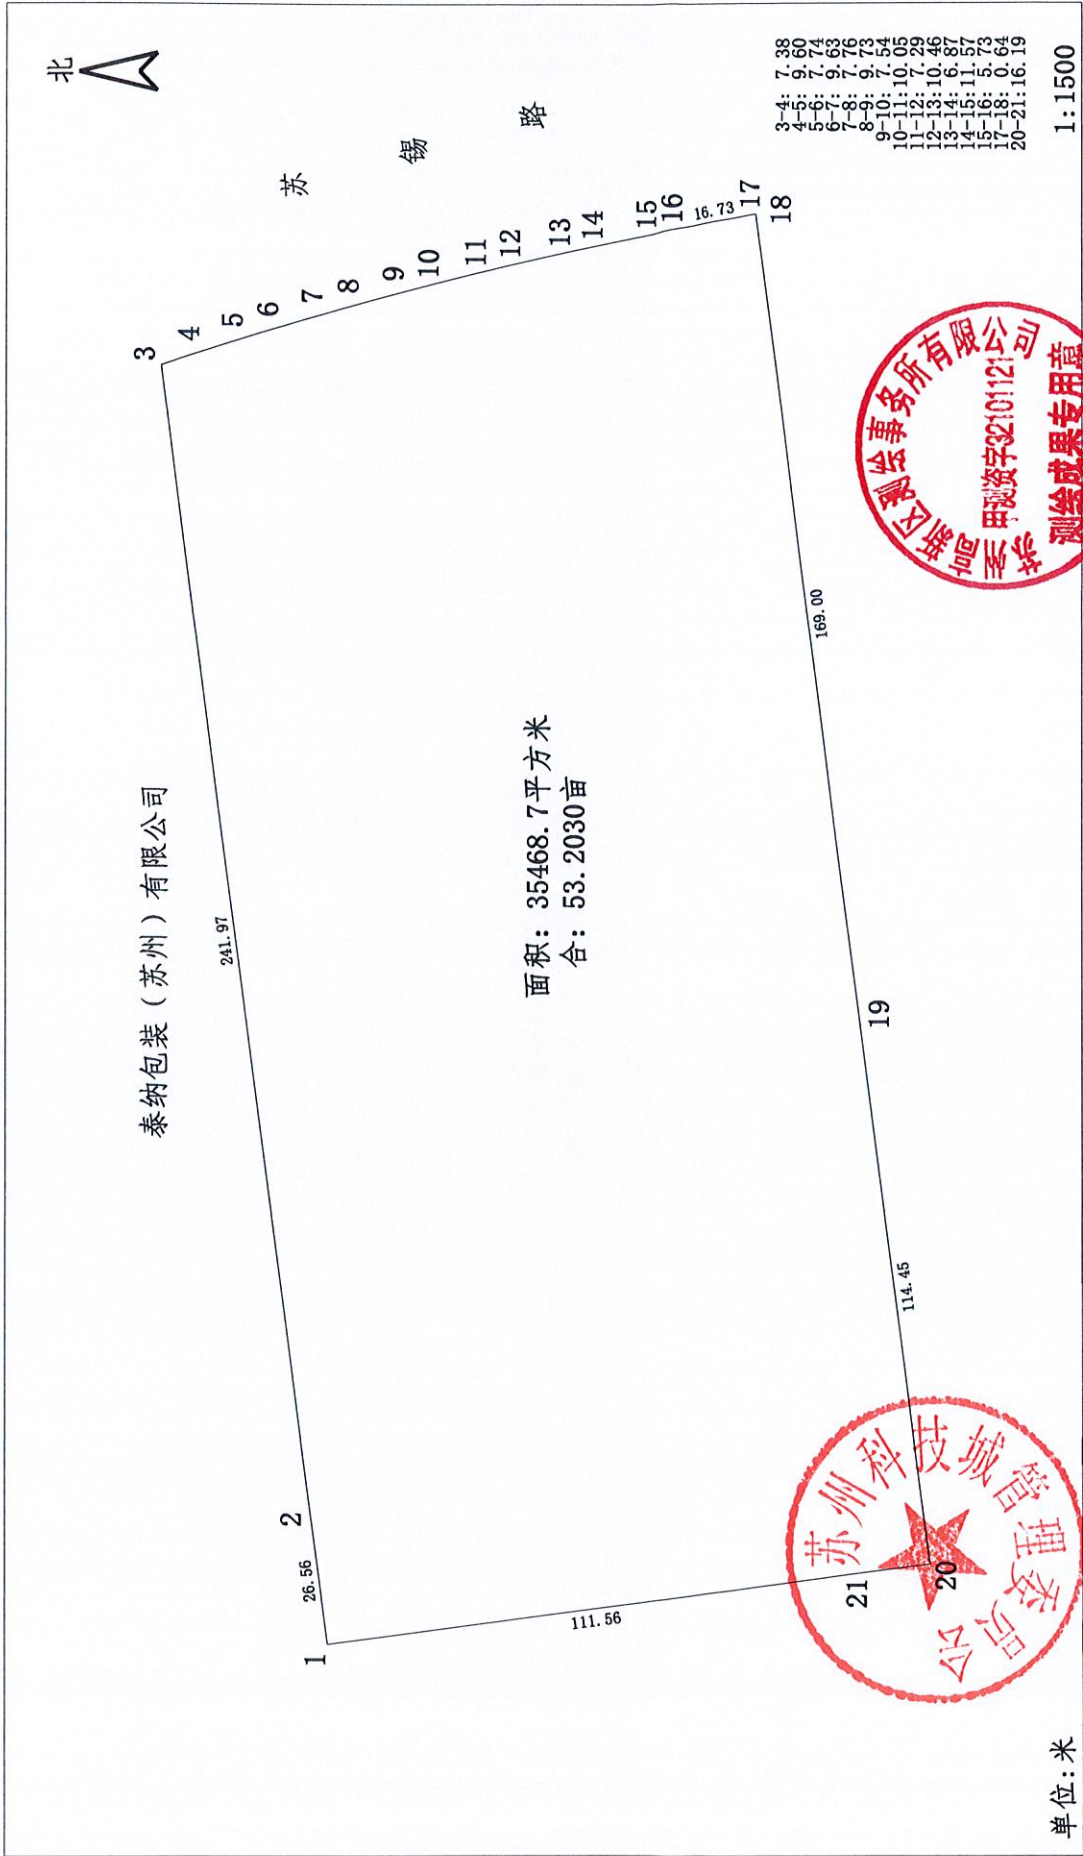

界桩示意图

苏锡路西、泰纳包装南地块

2025年12月11日

绘图：孙杰 审核：孙杰 负责：葛华芳